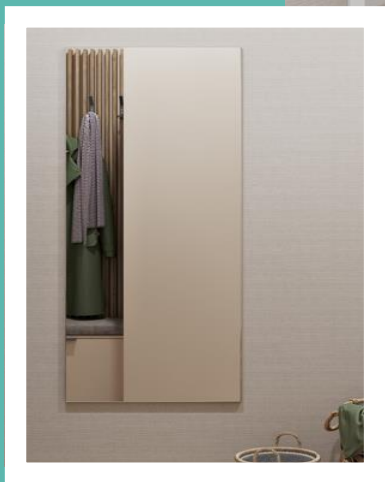

НАБОР МЕБЕЛИ ДЛЯ ПРИХОЖЕЙ

Тумба напольная, открывание фасадов вниз. Фасады оснащены подъемником Duo Standart. Щит с рейками и крючками. Корпус, рейки - выполнен из ЛДСП 16мм, кромка 0,8мм. Фасады, топ выполнены из ЛДСП 16мм, кромка 0,8мм в цвет. Крючки металл. Зеркало 4мм на щите из ЛДСП 16мм. Подушка на тумбу прихожей. Шкаф со штангой и полкой. Корпус выполнен из ЛДСП 16мм, кромка 0,8мм. Фасад выполнен из ЛДСП 16мм, кромка 0,8мм в цвет.